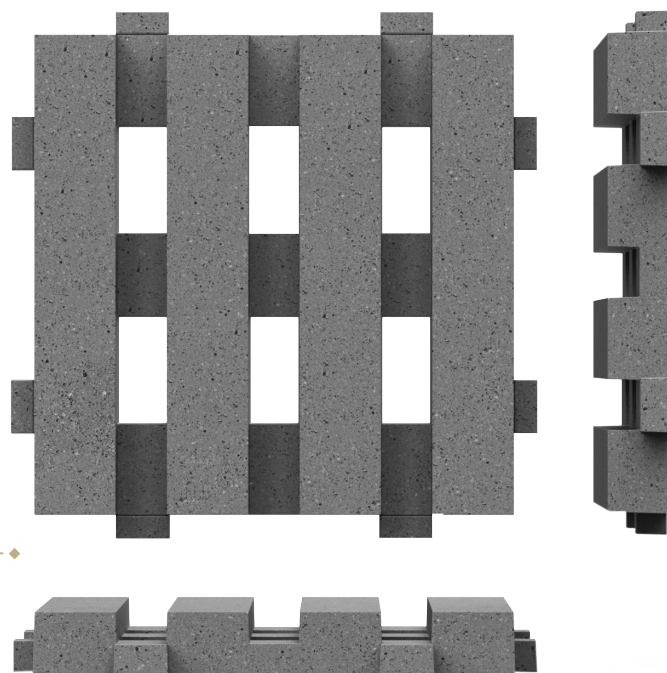

Eigenschappen

Afmeting: 100x100x12 cm

Gewicht: 178 kg

Eigenschappen: 30% waterpasserend

Samenstelling: 50% gerecycled materiaal

Kleuren: in grijs en antraciet leverbaar

Structuur: Open structuur (Schellevis)

Toepassingen: oprit, tuinen,
parkeervoorzieningen en openbare ruimtes